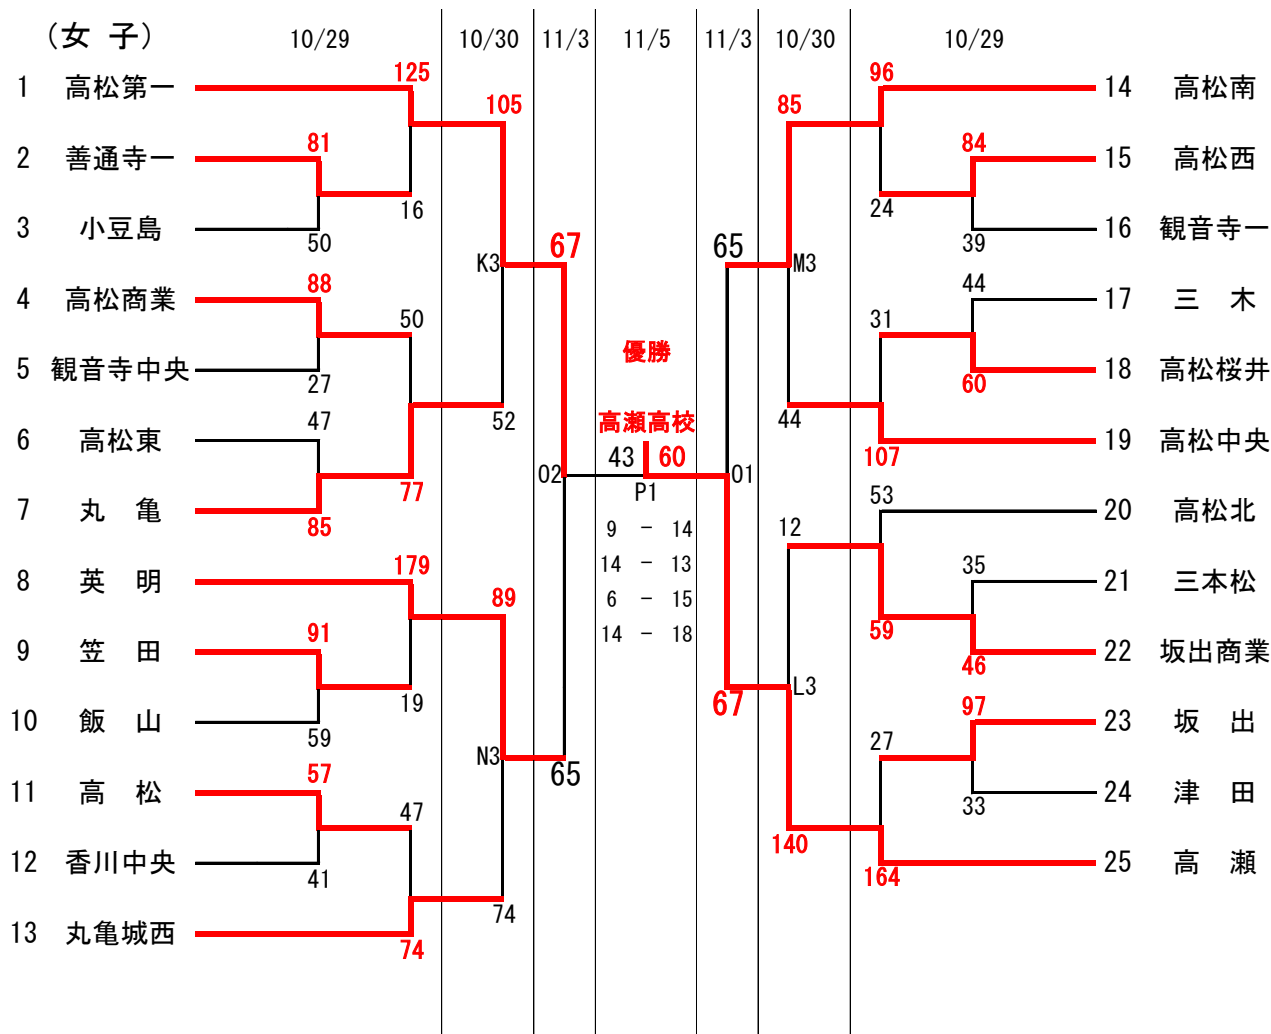

平成28年度 全国高等学校バスケットボール選抜優勝大会 香川県予選会 組合せ

< 試合開始時間 >

	1	2	3	4
10/29	10:00	11:30	13:00	14:30
10/30	10:00	11:30	13:00	14:30
11/3	10:00	11:30	13:00	14:30
11/5	11:00	13:00		

< 試合会場 >

10/29	Aコート	三豊市総合体育館	ステージ側	Bコート	三豊市総合体育館	入口側
	Cコート	高松商業高校	南側	Dコート	高松商業高校	北側
	Eコート	香川中央高校	奥側	Fコート	香川中央高校	入口側
	Gコート	高松南高校	入口側	Hコート	高松南高校	奥側
	Iコート	善通寺第一高校	東側	Jコート	善通寺第一高校	西側
10/30	Kコート	高松商業高校	南側	Lコート	高松商業高校	北側
	Mコート	飯山高校	奥側	Nコート	飯山高校	入口側
11/3	Oコート	高松工芸高校				
11/5	Pコート	善通寺市民体育館				