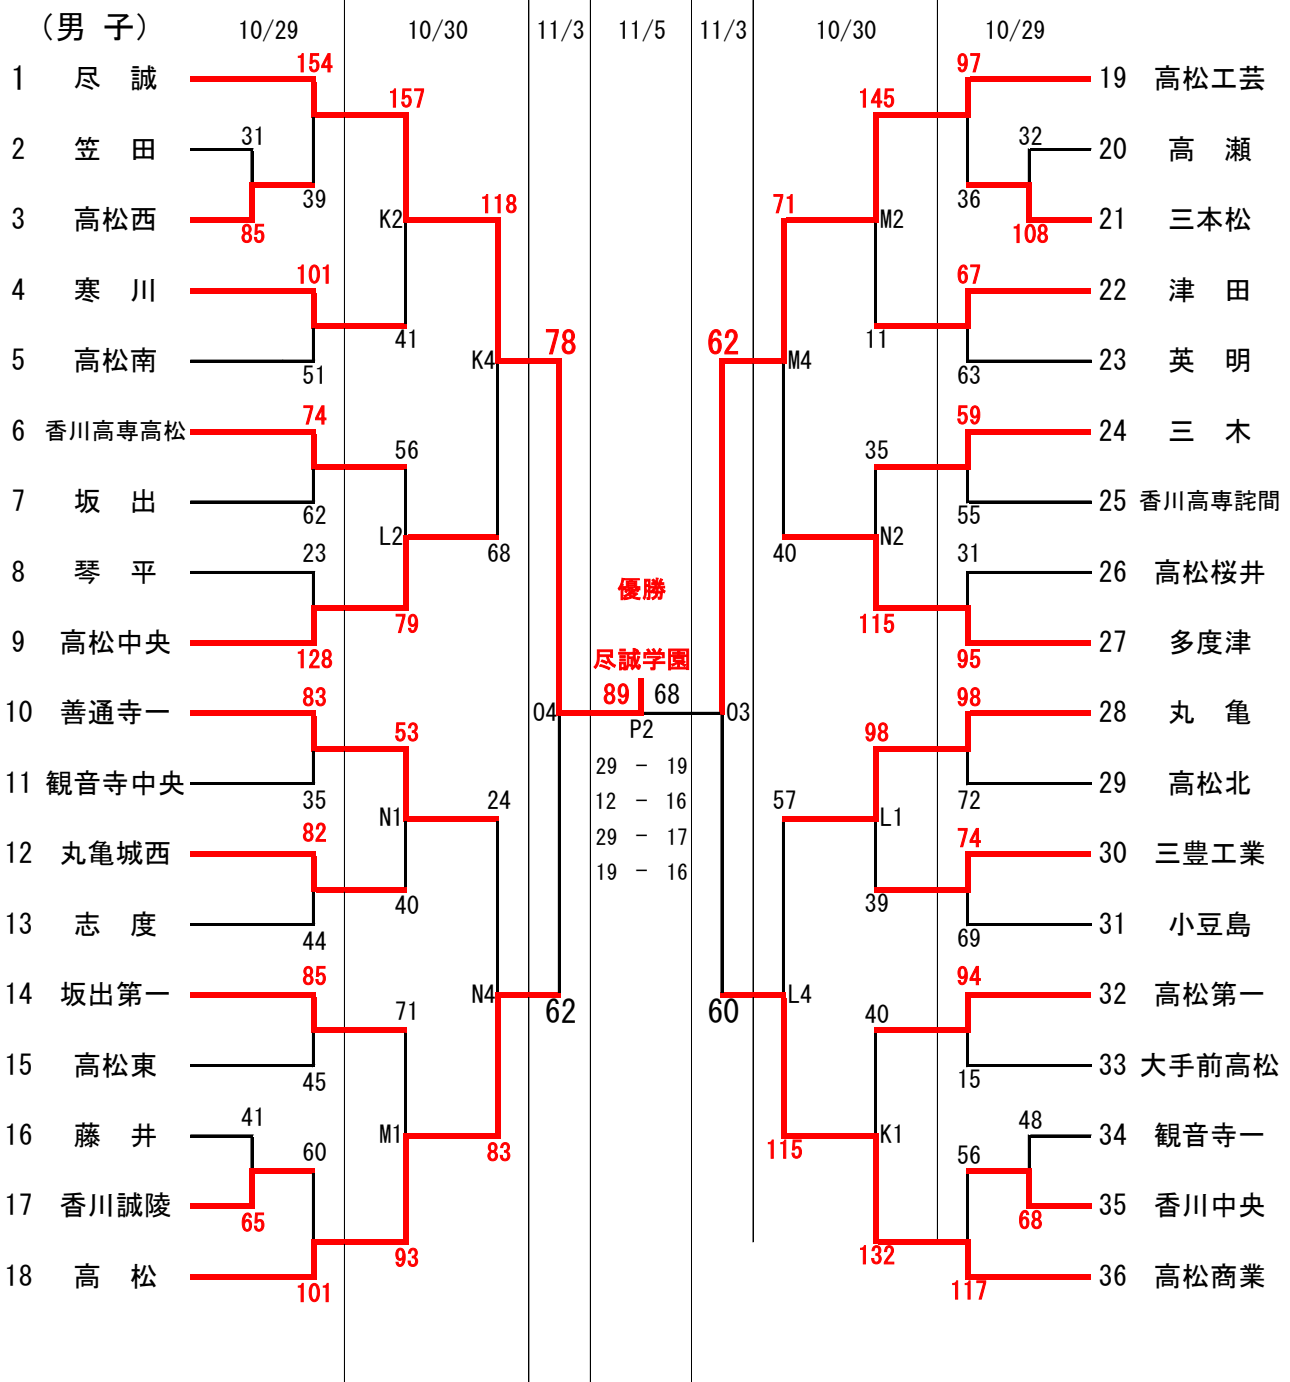

平成28年度 全国高等学校バスケットボール選抜優勝大会 香川県予選会 組合せ

< 試合開始時間 >

	1	2	3	4
10/29	10:00	11:30	13:00	14:30
10/30	10:00	11:30	13:00	14:30
11/3	10:00	11:30	13:00	14:30
11/5	11:00	13:00		

< 試合会場 >

10/29	Aコート	三豊市総合体育館	ステージ側	Bコート	三豊市総合体育館	入口側
	Cコート	高松商業高校	南側	Dコート	高松商業高校	北側
	Eコート	香川中央高校	奥側	Fコート	香川中央高校	入口側
	Gコート	高松南高校	入口側	Hコート	高松南高校	奥側
	Iコート	善通寺第一高校	東側	Jコート	善通寺第一高校	西側
10/30	Kコート	高松商業高校	南側	Lコート	高松商業高校	北側
	Mコート	飯山高校	奥側	Nコート	飯山高校	入口側
11/3	Oコート	高松工芸高校				
11/5	Pコート	善通寺市民体育館				