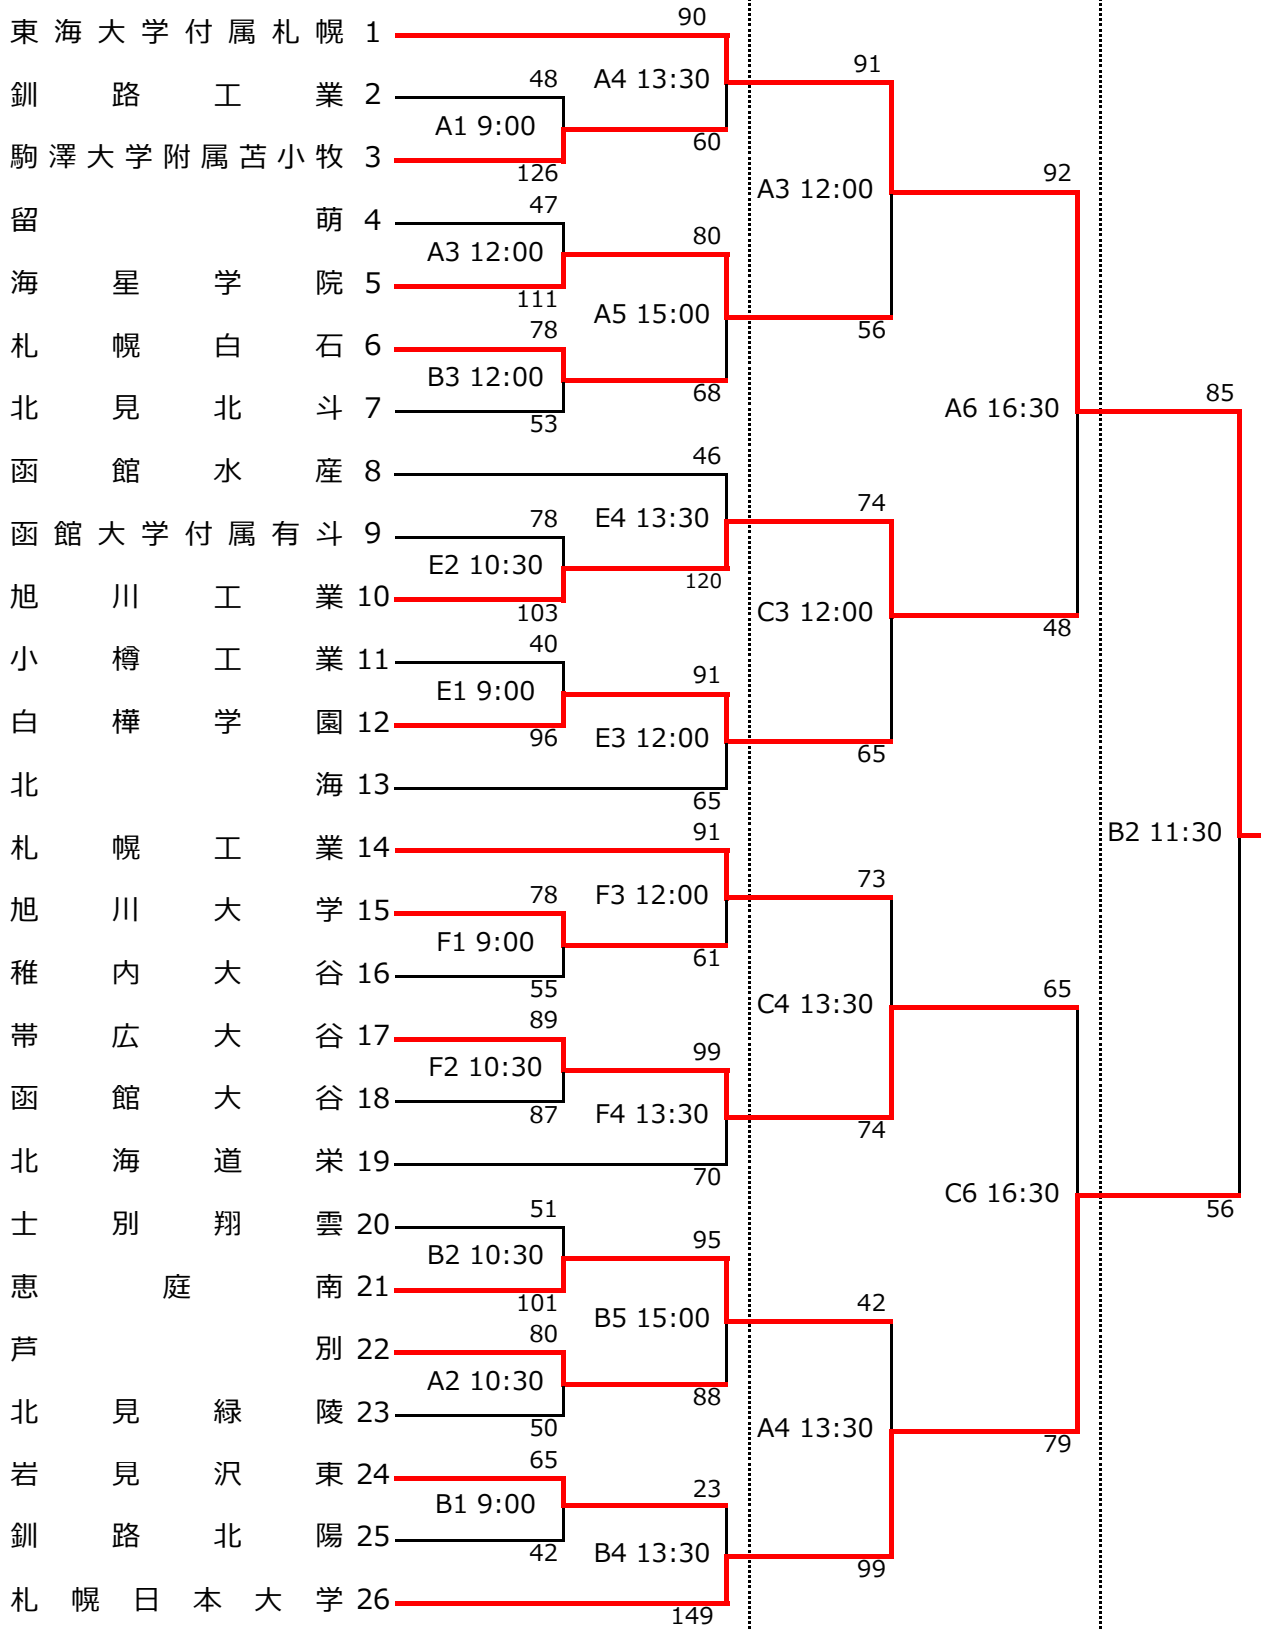

第47回全国高等学校バスケットボール選抜優勝大会北海道予選会組合せ

男子

11月11日(金)

11月12日(土)

11月13日(日)

コート記号 A・B・C・D 函館アリーナ (A B C : メインアリーナ、D : サブアリーナ)
 E・F 函館大学付属有斗高等学校体育館
 G・H 遺愛女子高等学校体育館

第47回全国高等学校バスケットボール選抜優勝大会北海道予選会組合せ

女子

11月11日(金)

11月12日(土)

11月13日(日)

コート記号 A・B・C・D 函館アリーナ (A・B・C:メインアリーナ、D:サブアリーナ)
 E・F 函館大学附属有斗高等学校体育館
 G・H 遺愛女子高等学校体育館