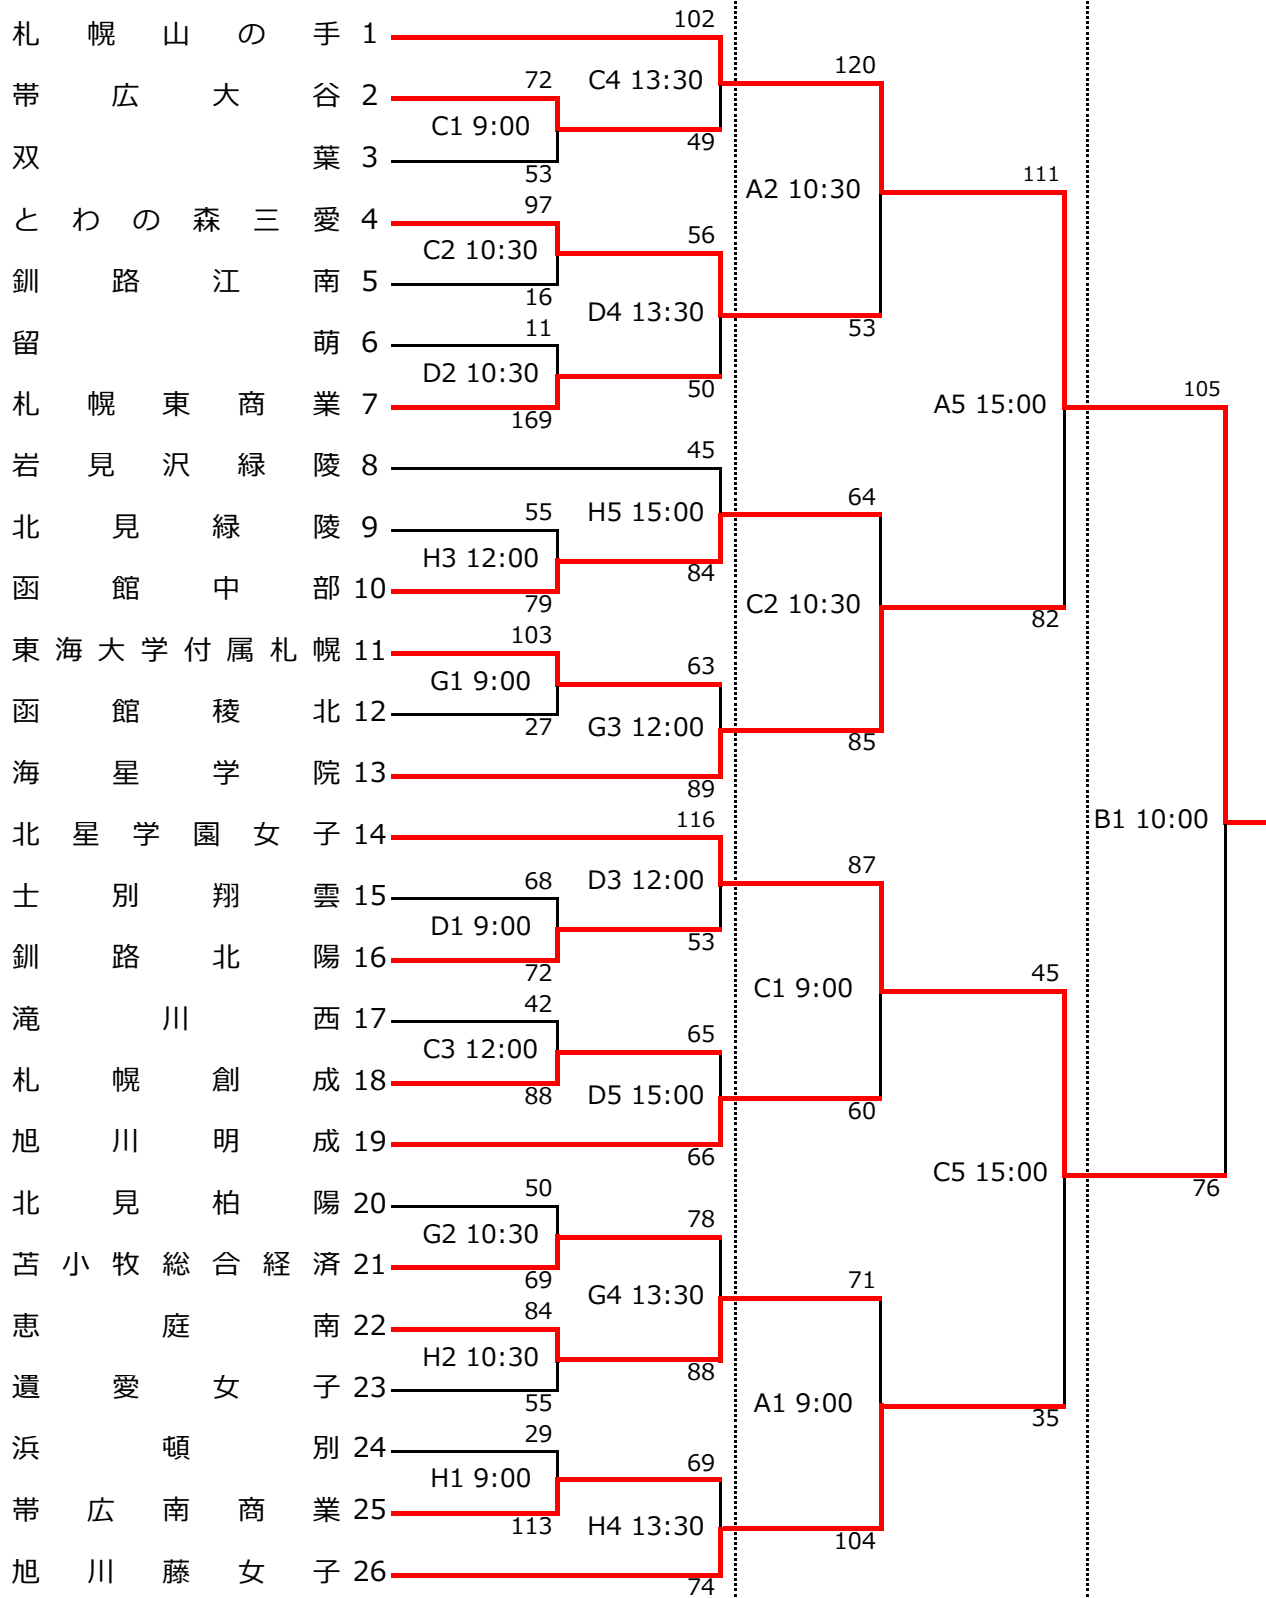

第47回全国高等学校バスケットボール選抜優勝大会北海道予選会組合せ

男子

11月11日(金)

11月12日(土)

11月13日(日)

コート記号 A・B・C・D 函館アリーナ (A B C : メインアリーナ、D : サブアリーナ)
 E・F 函館大学付属有斗高等学校体育館
 G・H 遺愛女子高等学校体育館

第47回全国高等学校バスケットボール選抜優勝大会北海道予選会組合せ

女子

11月11日(金)

11月12日(土)

11月13日(日)

コート記号 A・B・C・D 函館アリーナ (A・B・C:メインアリーナ、D:サブアリーナ)
 E・F 函館大学附属有斗高等学校体育館
 G・H 遺愛女子高等学校体育館