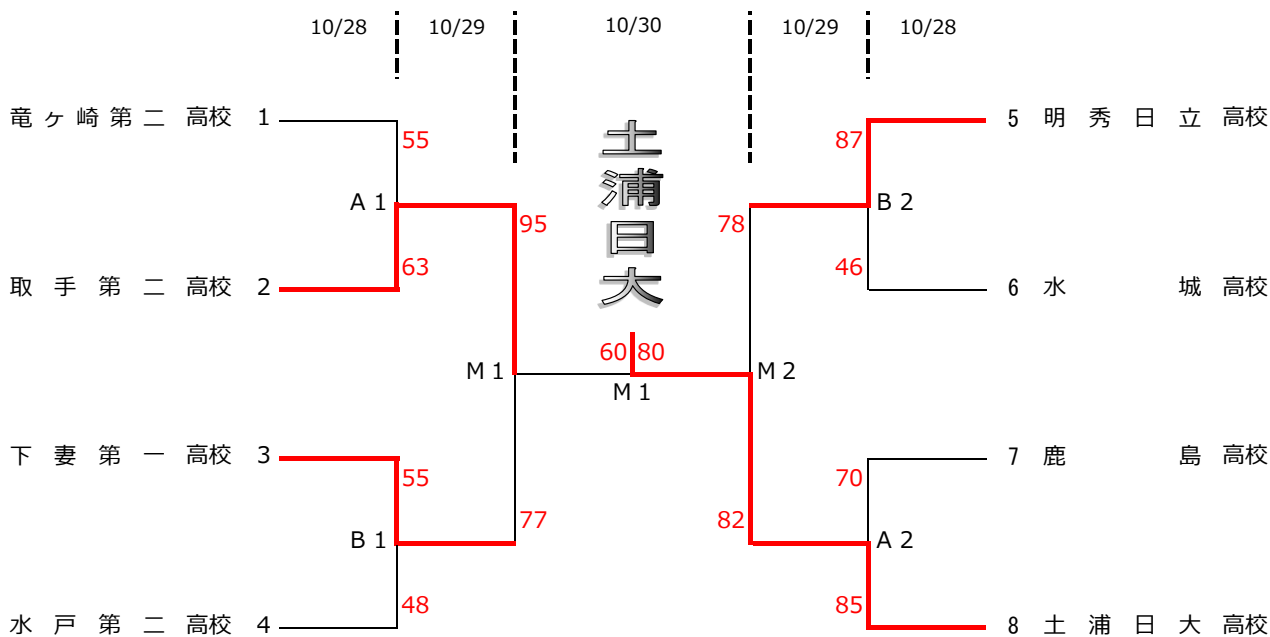

平成28年度 全国高等学校バスケットボール選抜優勝大会 茨城県予選会結果

期日：平成28年10月28日(金)・29日(土)・30日(日)

場所：かなくほ総合体育館(M・A・Bコート)

《男子の部》

《女子の部》

<男子結果>

優勝	土浦日本大学高等学校
準優勝	つくば秀英高等学校
第3位	鹿島学園高等学校
第3位	取手第二高等学校

<女子結果>

優勝	土浦日本大学高等学校
準優勝	取手第二高等学校
第3位	明秀学園日立高等学校
第3位	下妻第一高等学校

平成28年度 全国高等学校バスケットボール選抜優勝大会 茨城県予選会

期 日：平成28年10月28日(金)・29日(土)・30日(日)

場 所：かなくほ総合体育館(M・A・Bコート)

《男子結果》

1回戦											
土浦日大	169	$\left\{ \begin{array}{l} 48 - 0 \\ 33 - 10 \\ 52 - 0 \\ 36 - 10 \end{array} \right\}$	20	鹿島	主審 荒井 秀行 副審 石川 智章	鹿島学園	75	$\left\{ \begin{array}{l} 20 - 18 \\ 19 - 15 \\ 14 - 25 \\ 22 - 16 \end{array} \right\}$	74	常磐大高	主審 仙波 紀彦 副審 川北 聖人
取手第二	108	$\left\{ \begin{array}{l} 29 - 6 \\ 23 - 8 \\ 35 - 6 \\ 21 - 18 \end{array} \right\}$	38	竹園	主審 高橋 秀和 副審 堀田 浩平	つくば秀英	81	$\left\{ \begin{array}{l} 20 - 14 \\ 23 - 21 \\ 17 - 10 \\ 21 - 19 \end{array} \right\}$	64	水戸啓明	主審 二宮 隆二 副審 秋田 拓郎

決勝									
土浦日大	133	$\left\{ \begin{array}{l} 43 - 19 \\ 25 - 20 \\ 40 - 20 \\ 25 - 20 \end{array} \right\}$	79	つくば秀英	主審 中山 克則 第1副審 川北 聖人 第2副審 堀田 浩平				

優勝	土浦日本大学高等学校	第2位	つくば秀英高等学校
第3位	鹿島学園高等学校	第3位	取手第二高等学校

決勝									
土浦日大	80	$\left\{ \begin{array}{l} 27 - 12 \\ 21 - 21 \\ 20 - 13 \\ 12 - 14 \end{array} \right\}$	60	取手第二	主審 古畑 香子 第1副審 鴨志田 和歌子 第2副審 川満 有紀				

優勝	土浦日本大学高等学校	第2位	取手第二高等学校
第3位	明秀学園日立高等学校	第3位	下妻第一高等学校