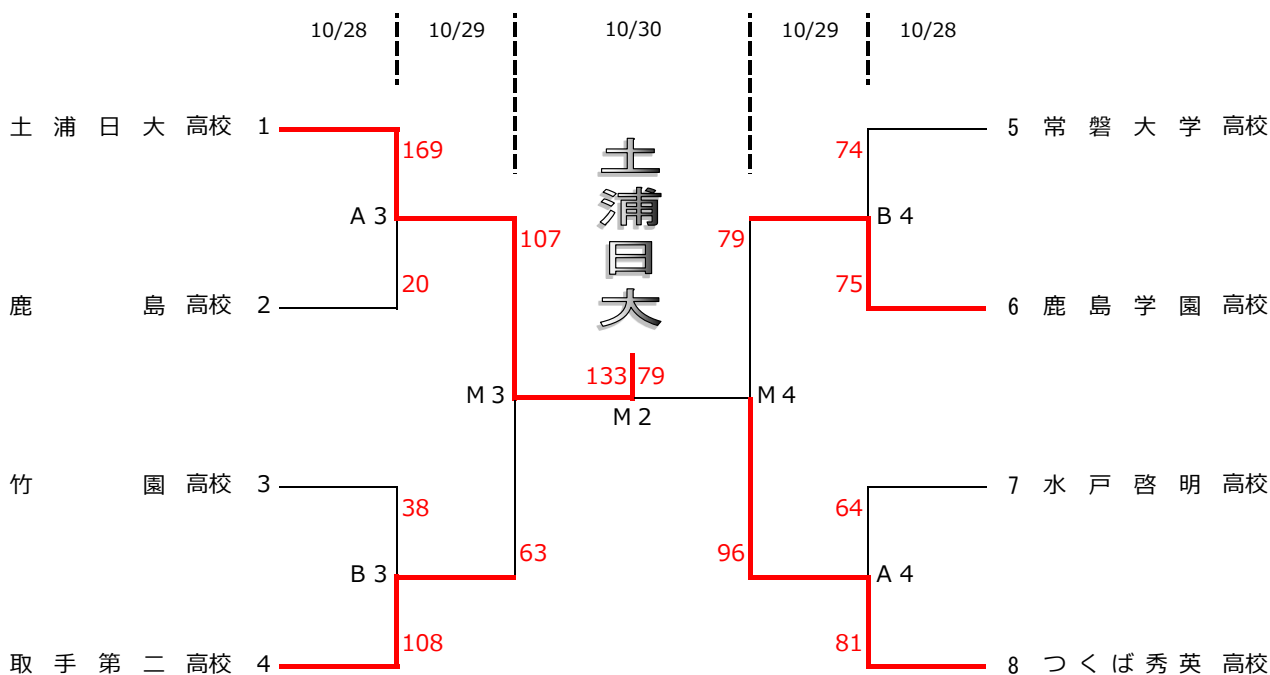

平成28年度 全国高等学校バスケットボール選抜優勝大会 茨城県予選会結果

期日：平成28年10月28日(金)・29日(土)・30日(日)

場所：かなくほ総合体育館(M・A・Bコート)

《男子の部》

《女子の部》

<男子結果>

優勝	土浦日本大学高等学校
準優勝	つくば秀英高等学校
第3位	鹿島学園高等学校
第3位	取手第二高等学校

<女子結果>

優勝	土浦日本大学高等学校
準優勝	取手第二高等学校
第3位	明秀学園日立高等学校
第3位	下妻第一高等学校

平成28年度 全国高等学校バスケットボール選抜優勝大会 茨城県予選会

期 日：平成28年10月28日(金)・29日(土)・30日(日)

場 所：かなくほ総合体育館(M・A・Bコート)

《男子結果》

1回戦											
土浦日大	169	$\left\{ \begin{array}{l} 48 - 0 \\ 33 - 10 \\ 52 - 0 \\ 36 - 10 \end{array} \right\}$	20	鹿島	主審 荒井 秀行 副審 石川 智章	鹿島学園	75	$\left\{ \begin{array}{l} 20 - 18 \\ 19 - 15 \\ 14 - 25 \\ 22 - 16 \end{array} \right\}$	74	常磐大高	主審 仙波 紀彦 副審 川北 聖人
取手第二	108	$\left\{ \begin{array}{l} 29 - 6 \\ 23 - 8 \\ 35 - 6 \\ 21 - 18 \end{array} \right\}$	38	竹園	主審 高橋 秀和 副審 堀田 浩平	つくば秀英	81	$\left\{ \begin{array}{l} 20 - 14 \\ 23 - 21 \\ 17 - 10 \\ 21 - 19 \end{array} \right\}$	64	水戸啓明	主審 二宮 隆二 副審 秋田 拓郎

決勝									
土浦日大	133	$\left\{ \begin{array}{l} 43 - 19 \\ 25 - 20 \\ 40 - 20 \\ 25 - 20 \end{array} \right\}$	79	つくば秀英	主審 中山 克則 第1副審 川北 聖人 第2副審 堀田 浩平				

優勝	土浦日本大学高等学校	第2位	つくば秀英高等学校
第3位	鹿島学園高等学校	第3位	取手第二高等学校

決勝									
土浦日大	80	$\left\{ \begin{array}{l} 27 - 12 \\ 21 - 21 \\ 20 - 13 \\ 12 - 14 \end{array} \right\}$	60	取手第二	主審 古畑 香子 第1副審 鴨志田 和歌子 第2副審 川満 有紀				

優勝	土浦日本大学高等学校	第2位	取手第二高等学校
第3位	明秀学園日立高等学校	第3位	下妻第一高等学校