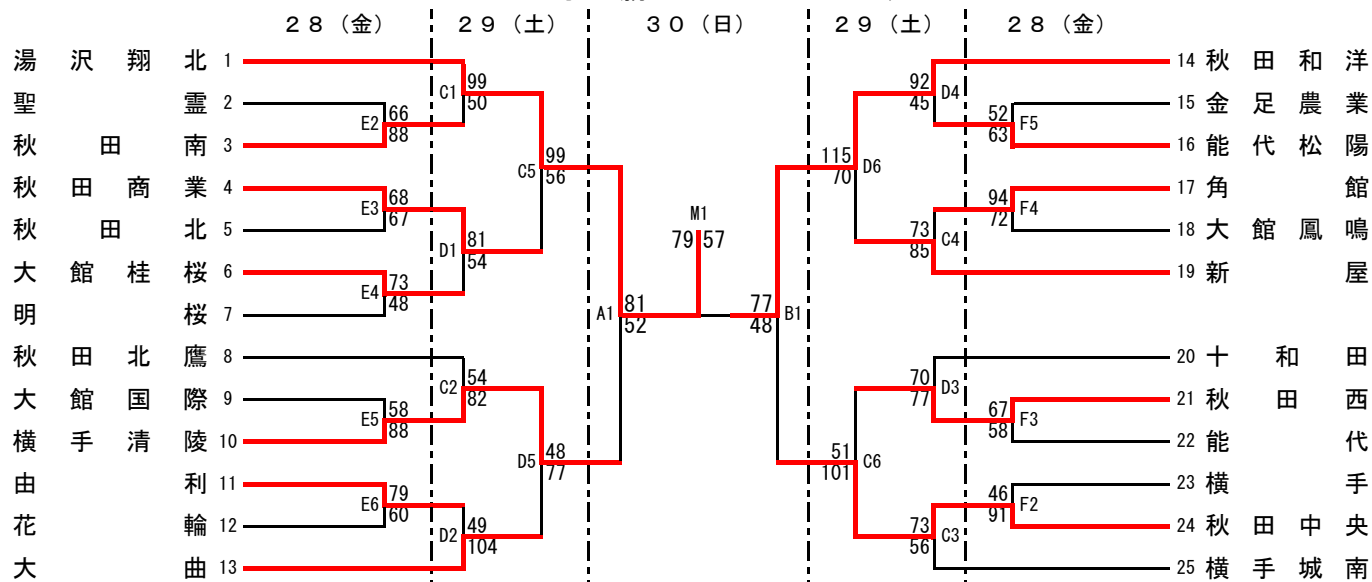

女子 勝ち上がり

◎ 会 場 大館市樹海体育館 A・B・C・D・Mコート
大館国際情報学院高等学校体育館 E・Fコート

◎ 試 合 時 間

試合時間(28日~29日)		試合時間(30日)	
第1試合	9:00~10:30	女子準決勝	9:00~10:30
第2試合	10:30~12:00	男子準決勝	10:30~12:00
第3試合	12:00~13:30	女子決勝(M1)	12:30~14:00
第4試合	13:30~15:00	男子決勝(M2)	14:00~15:30
第5試合	15:00~16:30		
第6試合	16:30~18:00