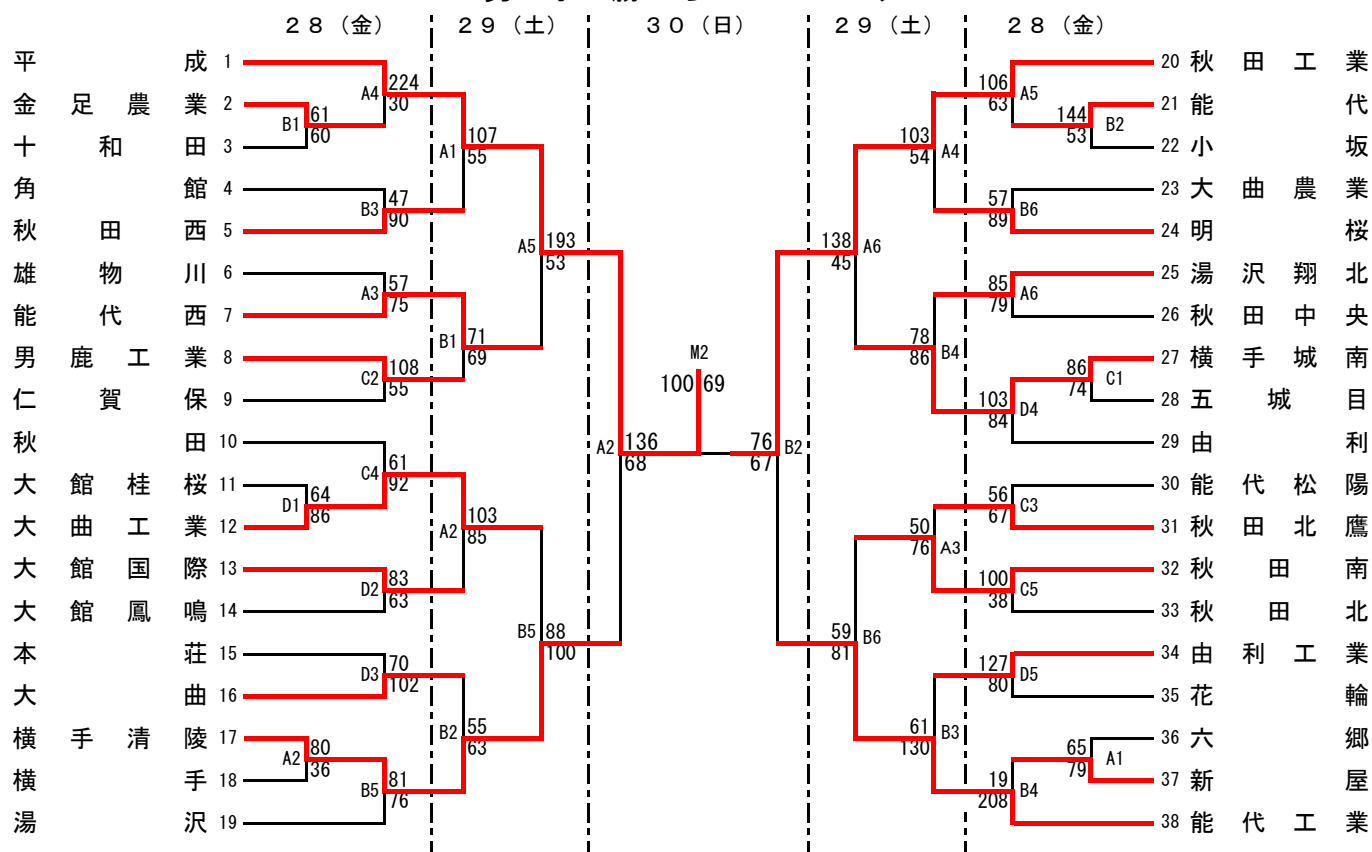

# ウィンターカップ2016 第47回全国高等学校選抜優勝大会秋田県予選会

期 日 平成28年10月28日(金)~30日(日)

## 男子 勝ち上がり